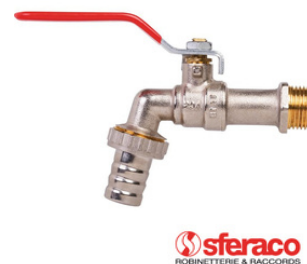

Robinets d'arrosage

RÉF. VARO_101

ROBINET D'ARROSAGE EN LAITON À POTENCE 1/2" - SORTIE 3/4" - 1345045 - SFERACO

RÉF. VARO_102

ROBINET D'ARROSAGE EN LAITON À POTENCE 3/4" - SORTIE 1" - 1345056 - SFERACO

RÉF. VARO_010

ROBINET D'ARROSAGE TOUT LAITON 1/4 TOUR - 1/2" - SORTIE 3/4" - 681045 - SFERACO

RÉF. VARO_012

ROBINET VANNE DE PUISAGE 1/2" - SORTIE 3/4 POIGNÉE ACIER - 696045 - SFERACO

RÉF. VARO_040

ROBINET VANNE DE PUISAGE CADENASSABLE 1/2" - SORTIE 3/4" - 699045 - SFERACO

RÉF. VARO_005

ROBINET D'ARROSAGE EN LAITON À POTENCE 1/2" - SORTIE 3/4" NF - WATTS

RÉF. VARO_010

ROBINET D'ARROSAGE 1/2" À POTENCE EN LAITON CHROMÉ - WATTS

RÉF. VARO_006

ROBINET D'ARROSAGE 1/2" À POTENCE EN LAITON POLI - WATTS

RÉF. VARO_014

ROBINET D'ARROSAGE 1/2" - SORTIE 3/4" À POTENCE EN LAITON CHROMÉ - WATTS

RÉF. VARO_013

ROBINET D'ARROSAGE 1/2" - SORTIE 3/4" À POTENCE EN LAITON POLI - WATTS

RÉF. VARO_011N

ROBINET VANNE DE PUISAGE 1/2" - SORTIE 3/4" EN POLYAMIDE - PUTEUS